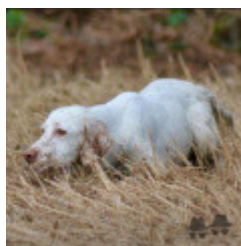

Lieu	Date	Classe	Juge	Qualif.	Pts
FR <u>AUCH (SPE)</u>	2017-06-25	COF	M DUBROCA PHILIPPE	2 TB	4

DCC, 55 cm, très bonne tête avec un frontal refoulé et une légère divergence, le rapport longueur crâne et chanfrein est juste, oreilles bien attachées, exc sortie d'encolure, exc dessus, très bonne poitrine manquant de profondeur, exc angulations, corps à la limite du rectangle.

Total des points

4

Note : les données ne sont pas garanties. Elles ont été entrées par les membres sans garantie d'exactitude.