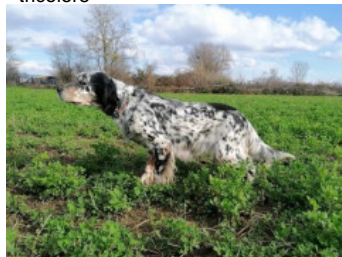

[TAYSON PEANIA'S](#) 2008-11-13 (M)
BEK 083198 - bluebelton

[IKTINO'S KLIQ](#) (F) BEK 110563

[MET](#) 2003-01-15 (M) LOI LO0345160
(CH GQ) - bluebelton

[VARNY PEANIA'S](#) 2006-02-10 (F)
BEK 059272 - bluebelton

[RADENTIS MORGAN](#) 2009-04-30 (M)
LOI LO104401 - tricolore

[RADENTIS PIETRA](#) 2005-07-05 (F)
LOI LO063910 - bluebelton

[PALAZIENSIS RAMBO](#)
1999-11-01 (M) LOI
LO0060896 (Ch W0F/ICH, IT T,
ITF, Camp. Tr. (Ch GQ), CH(ES)T,
CH(GB)T) - lemon

[UMBLANA DEL
CAVALDROSSA](#)
2000-06-01 (F) LOI
LO0336882 -
bluebelton

[GARY PEANIA'S](#) (M) BEK 048445 -
bluebelton

[ANNY](#) (F) BEK 040830

[RULLO DELLA VECCHIA
IRLANDA](#) 2005-06-10 (M) LOI
LO05108741 - lemon

[LUNA](#) 2003-06-27 (F) LOI
LO03160486 - tricolore

[RADENTIS ZUM](#)
2002-07-08 (M) LOI
LO02161851 (Camp.
Tr. (Ch GQ), Camp. Int.
Lav., Camp. Ital. Lav.) -
lemon

[RADENTIS GEMELLA 1](#) 2002-01-18
(F) LOI LO0286484 - liver

[KAPQ](#) 2009-06-10 (M) BEK 104411 -
lemon

Mère
[SULIOTIS SONIA](#)
2013-07-20 (F)
BEK 127574
- tricolore