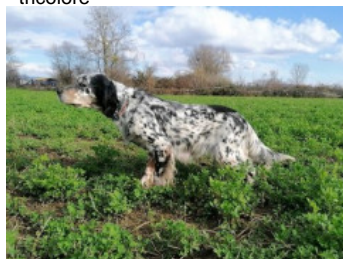

Eleveur : SULIOTIS NIKOLAOS / Propriétaire : EFSTATHIOU PARIS
 VICE CHAMPION D' EUROPE SUR BÉCASSE 2022
 Tatouage : 12757406
 Sang italien (estimation) : 91 %
 Estimation des points au pédigrée : 3

Taux de consanguinité (estimation) : 1.1 %