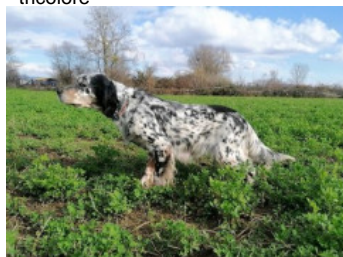

TAYSON PEANIA'S 2008-11-13 (M)
BEK 083198 - bluebelton

MET 2003-01-15 (M) LOI LO0345160
(CH GQ) - bluebelton

PALAZIENSIS RAMBO
1999-11-01 (M) LOI
LO0060896 (Ch W0F/ICH, IT T,
ITF, Camp. Tr. (Ch GQ), CH(ES)T,
CH(GB)T) - lemon

**UMBLANA DEL
CAVALDROSSA**
2000-06-01 (F) LOI
LO0336882 -
bluebelton

GARY PEANIA'S (M) BEK 048445 -
bluebelton

ANNY (F) BEK 040830

RADENTIS MORGAN 2009-04-30 (M)
LOI LO104401 - tricolore

**RULLO DELLA VECCHIA
IRLANDA** 2005-06-10 (M) LOI
LO05108741 - lemon

LUNA 2003-06-27 (F) LOI
LO03160486 - tricolore

IKTINO'S KLIQ (F) BEK 110563

RADENTIS PIETRA 2005-07-05 (F)
LOI LO063910 - bluebelton

RADENTIS ZUM
2002-07-08 (M) LOI
LO02161851 (Camp.
Tr. (Ch GQ), Camp. Int.
Lav., Camp. Ital. Lav.) -
lemon

RADENTIS GEMELLA 1 2002-01-18
(F) LOI LO0286484 - liver

Mère
SULIOTIS SONIA
2013-07-20 (F)
BEK 127574
- tricolore