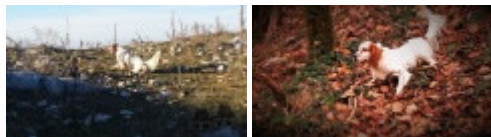

Taux de consanguinité (estimation) : 1.3 %

DERBY DES SEPT PROVINCES (5,5 X 4) : 0.007812

BQI (6,6 X 5,5) : 0.001953

LEM DEL RESEGONE (7,8,8,8,8,8,8,8 X 7,7,7,8) : 0.001892

DUN DEL MESCHIO (7,7,7,7,8,8,8,8 X 8) : 0.000397

JOKER DU MONT BILY (7 X 7,7) : 0.000244

FRANCINI'S KRISS (8,8 X 7) : 0.000122

IVA DE KERFEUIL (8 X 7,7) : 0.000122

Note : les données ne sont pas garanties. Elles ont été entrées par les membres sans garantie d'exactitude.