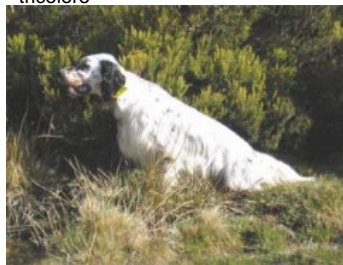

CAPO DE EL ARCO IRIS

2015-08-08 (M) LOE 2279560
Couleur : Tricolor (tricolore) / Titres : PAN
[fiche affixe](#)

hosted by setter-anglais.fr

Père
[ARI DE L'ECHO DE LA FORET](#)
2005-09-04 (M)
LOE 1627059
- tricolore