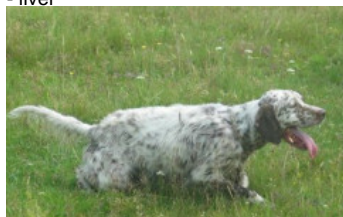

**PODIVARENSIS ICE**

2015-09-03 (M) LOI LO1616143  
Couleur : nero e bianco (bluebelton)  
[fiche affixe](#)

hosted by setter-anglais.fr

Père  
[CUCCA'S RAYBAN](#)  
2006-07-04 (M)  
LOI LO0740771  
(Camp. Ital. Lav., Camp. Tr. (CH GQ))  
- liver

[DODGE DEL TIRSO](#) 1998-02-14 (M)  
LOI LO9942918 (Ch IT IT-T, CHIB, Camp.  
Tr. (Ch GQ)) - bluebelton

[CUCCA'S ESTER](#) 2004-05-01 (F) LOI  
LO0477644 - liver

[DERRYK](#) 1991-05-10 (M) LOI  
ST443351 (Ch GQ) - bluebelton