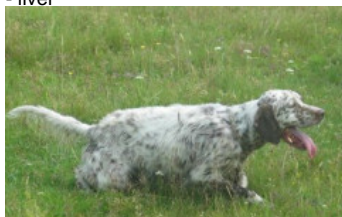

**PODIVARENSIS INGRID**

2015-09-03 (F) LOI LO1616145  
Couleur : nero e bianco (bluebelton)  
[fiche affixe](#)

Père  
[CUCCA'S RAYBAN](#)  
2006-07-04 (M)  
LOI LO0740771  
(Camp. Ital. Lav., Camp. Tr. (CH GQ))  
- liver

[DODGE DEL TIRSO](#) 1998-02-14 (M)  
LOI LO9942918 (Ch IT IT-T, CHIB, Camp.  
Tr. (Ch GQ)) - bluebelton

[CUCCA'S ESTER](#) 2004-05-01 (F) LOI  
LO0477644 - liver

[DERRYK](#) 1991-05-10 (M) LOI  
ST443351 (Ch GQ) - bluebelton