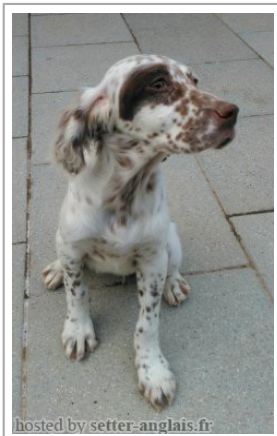

DENDABERRI TIZZA

2016-08-02 (F) LOE 55542223
Couleur : Blanco-Higado (liver)
[fiche affixe](#)

hosted by setter-anglais.fr

Père
DENDABERRI OBAMA
2012-10-10 (M)
LOE 2130969
(CH IT)
- lemon

RADENTIS ZUM 2002-07-08 (M) LOI
LO02161851 (Camp. Tr. (Ch GQ), Camp.
Int. Lav., Camp. Ital. Lav.) - lemon