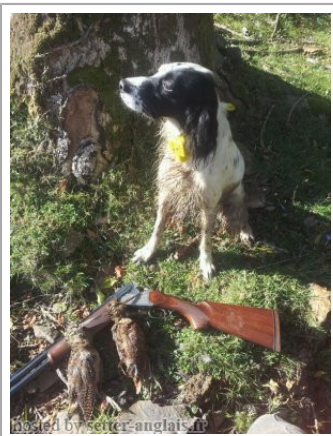

ARAMOTZEKO ARIN Ilamada MIA

2007-10-04 (F) LOE 1770864
 Couleur : Blanco y negro (bluebelton)
[fiche affixe](#)

Père RAI 2000-04-02 (M) LOE 1179693 - bluebelton 	JEFF DE PLAYABARRI (M) LOE 0669037 (Tr (FR96)) 	LIY OD BENCICA (M) LOE 522104 	KIP OD BENCICA (M) JR42324 (Ch IB Ch IT) - bluebelton 
	GORA DE GERNIKA 1997-03-30 (F) LOE 863849 - bluebelton 	FURIA DEL VALLE DE MENA (F) LOE 0476811 	FATTA OD BENCICA (F) JR42713ES (Ch T) 
	DALO DE TALROC 1988-08-08 (M) LOE 609620 - bluebelton 	ESTUKA PAGASARRI (F) LOE 	ROY DE TALROC 1980-08-10 (M) LOF 66647/07645 (CH T, CH IT, CH QFN) - bluebelton 
	KIS DE GERNIKA (F) LOE 634935 	BLUE DE TALROC 1986-09-09 (F) LOF 89262/14202 - lemon 	WHITE PAGASARRI (M) LOE 0271846 
		HIKA DE GERNIKA (F) LOE 0333431 	

Eleveur : ASIER ORUE EGUIARTE / Propriétaire : Salvador Alvarez
Tatouage : 981098100994535
Sang italien (estimation) : 77 %
Estimation des points au pédigrée : 10

Note : les données ne sont pas garanties. Elles ont été entrées par les membres sans garantie d'exactitude.