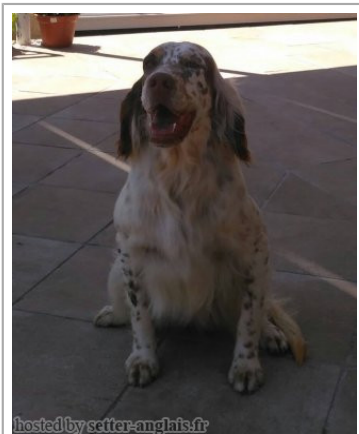

JARA DE TERRASORIA

(F) LOE 07335685
Couleur : Tricolor (tricolore)
[fiche affixe](#)

hosted by setter-anglais.fr

Père LARRETXE JIM (M) LOE 0733568	JOSE DE SOSOBAL 2008-10-23 (M) LOE 1859550 - lemon	TRIKI DE L'EL BALDIO (M) LOE 1314003 (TrGB(E.05)) - lemon 	 RADENTIS D'ESPANA 1995-05-22 (M) LOE 990823 (Ch IT B, Ch GQ) - lemon
		GASH DE SOSOBAL (F) LOE 1275984	 KEN 1998-05-10 (M) LOE 1167659 (Champion, Trialer GQ) - lemon
		ICARO DE SOSOBAL 2001-07-14 (M) LOE - bluebelton 	 PALU' 1993-09-04 (M) LOE 662202 (Tr GQ) - lemon
	CORA 2006-05-25 (F) LOE 1786447 - bluebelton	AMBRA DE'S BRUIET (F) LOE 1588152 	 RADENTIS CROSS 1988-01-30 (M) LOI ST370436 - tricolore
			EA DE SOSOBAL (F) LOE 1171890
			FATA DELLA VECCHIA IRLANDA 2003-10-02 (F) LOI LO0416338 - lemon

<p>Mère</p> <p><u>DIVA DE TORROELLA</u> 2008-04-15 (F) LOE 17768555 (trialer beccadas) - tricolore</p>	<p><u>ADARMENDI TOP</u> 2002-05-10 (M) LOE 1659999 - lemon</p>	<p><u>RADENTIS PEETER</u> 1999-06-30 (M) LOI LO0017829 - bluebelton</p>	 <p><u>RADENTIS SBRANCO</u> 1991-07-01 (M) LOI ST448908 (CH IB, Ch. Int. Lav.) - lemon</p>
		<p><u>ADARMENDI TRAS</u> 2000-05-10 (F) LOE - lemon</p>	 <p><u>KELLI DELLA MARIKA</u> 1995-08-06 (F) LOI ST530204 (Ch. Ital. Lav.) - bluebelton</p>
			<p><u>LID OD BENCICA</u> (M)</p>
			<p><u>ADARMENDI LIS</u> (F) LOE 463535</p>
	<p><u>VANDA DE L'ECHO DE LA FORET</u> 2008-02-29 (F) LOE 1764556 - tricolore</p>	<p><u>OURAL DE L'ECHO DE LA FORET</u> 1998-03-02 (M) LOF 141973/23012 (CHA-TR) - tricolore</p> 	 <p><u>IBOS DU VAL BARREAU</u> 1993-08-20 (M) LOF 120246/17836 (TR, CH A) - tricolore</p>
			 <p><u>IENA DE L'ECHO DE LA FORET</u> 1993-04-24 (F) LOF 117867/21315 (Ch A) - lemon</p>
		<p><u>NACKEL DE L'ECHO DE LANVAUX</u> 1997-04-14 (F) LOF 138296/25784 - tricolore</p>	 <p><u>HYPER DE L'ECHO DE LA FORET</u> 1992-01-01 (M) LOF 111469/16750 (CH T, CH A, TR GQ) - lemon</p>
			 <p><u>GRACKEL</u> 1991-05-01 (F) LOF 109008/18375 (TR, CH P, CH T) - tricolore</p>