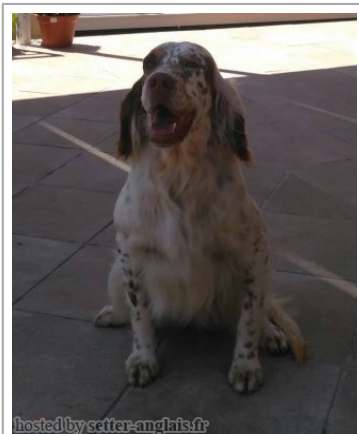

JARA DE TERRASORIA

(F) LOE 07335685
Couleur : Tricolor (tricolore)
[fiche affixe](#)

hosted by setter-anglais.fr

Père LARRETXE JIM (M) LOE 0733568	JOSE DE SOSOBAL 2008-10-23 (M) LOE 1859550 - lemon	TRIKI DE L'EL BALDIO (M) LOE 1314003 (TrGB(E.05)) - lemon 	RADENTIS D'ESPANA 1995-05-22 (M) LOE 990823 (Ch IT B, Ch GQ) - lemon 
		GASH DE SOSOBAL (F) LOE 1275984	KEN 1998-05-10 (M) LOE 1167659 (Champion, Trialer) GQ) - lemon 
		ICARO DE SOSOBAL 2001-07-14 (M) LOE - bluebelton 	PALU' 1993-09-04 (M) LOE 662202 (Tr GQ) - lemon 
	CORA 2006-05-25 (F) LOE 1786447 - bluebelton	AMBRA DE'S BRUIET (F) LOE 1588152 	RADENTIS CROSS 1988-01-30 (M) LOI ST370436 - tricolore 
			EA DE SOSOBAL (F) LOE 1171890
			FATA DELLA VECCHIA IRLANDA 2003-10-02 (F) LOI LO0416338 - lemon