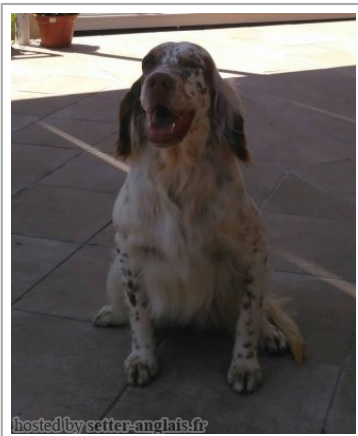

JARA DE TERRASORIA

(F) LOE 07335685
Couleur : Tricolor (tricolore)
[fiche affixe](#)

hosted by setter-anglais.fr

Père
LARRETXE JIM
(M)
LOE 0733568

JOSE DE SOSOBAL 2008-10-23 (M)
LOE 1859550 - lemon

CORA 2006-05-25 (F) LOE 1786447 -
bluebelton