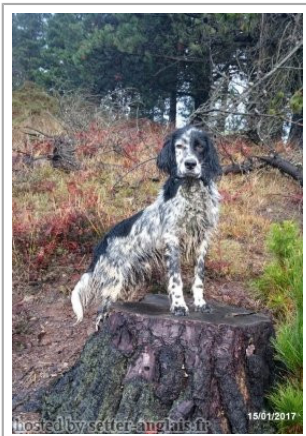

**USO DE PIEDRALLADA**

2016-06-25 (M) LOE 2314962  
Couleur : Blanco y negro (bluebelton)  
[fiche affixe](#)

Père  
**EUSKITZE LUPO**  
2012-05-02 (M)  
LOE 2990998  
- bluebelton

**EUSKITZE JAGUAR** 2010-07-01 (M)  
LOE 1975970

**EUSKITZE FIORENTINA** 2006-06-19  
(F) LOE

**BIG JIM** 2000-12-01 (M) LOI  
LO0188207 (CH GQ, Ch. Int. Lav., Camp.  
Ripr., Ch. Ital. Lav.) - liver

**EUSKITZE REGATA** 2000-06-02 (F)  
LOE 1205436 - liver