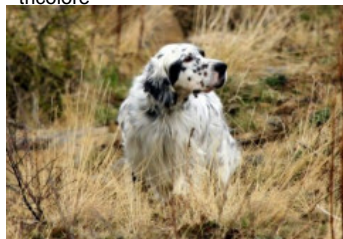

HUSAVIKUR FÖNN

2016-02-20 (F) IS21874

Couleur : Noi.Mar.Fau.PBl.Env (tricolore)
[fiche affixe](#)

hosted by setter-anglais.fr

Père
HRÍMÞOKU FRANCINI
2008-04-09 (M)
IS12222/08
- tricolore

ABLOS DE L'ECHO DE LA FORET
2005-01-01 (M) IS10286/07 - tricolore