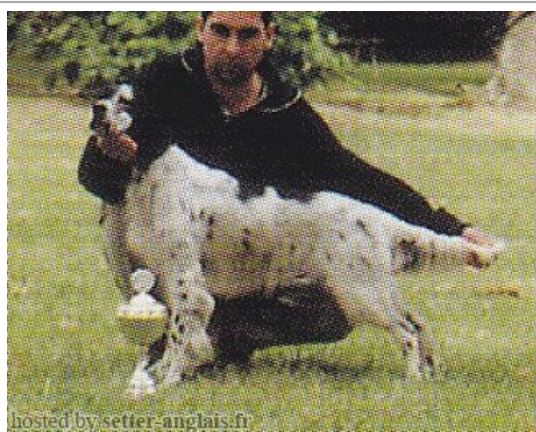

OLGA DE LA PLUME DU PÉVÈLE

1998-05-07 (F) LOF 143750/27004

Couleur : Noi.PBl.Env (bluebelton) / Titres : TR / Dyspl. : B
[fiche affixe](#)

hosted by setter-anglais.fr

Père UTIT DE CORIAM 1996-10-24 (M) LOSH.799804-B-	NORD DI VAL DI CHIANA 1992-01-03 (M) LOI ST454469 (Ch IT, CH GQ) - tricolore 	NEGUS 1988-09-05 (M) LOI ST382982 (Camp. Tr. (Ch GQ), Camp. Int. Lav (Ch I T)) - bluebelton 	LEM DEL DIANELLA 1984-01-07 (M) LOI ST281150 (CH T IT) - tricolore		
	PERLA DE CORIAM (F) LOSH670174	HONDA DI VAL DI CHIANA 1989-10-01 (F) LOI ST406751 - lemon	LINDA 1985-06-21 (F) LOI ST310400 - bluebelton	DERCK 1987-05-20 (M) LOI ST360433 (Ch. Ital. Lav.) - bluebelton	
Mère IDOLE DE LA PLUME DU PÉVÈLE 1993-06-25 (F) LOF 119569/22491 - bluebelton	DERBY DES SEPT PROVINCES 1988-08-14 (M) LOF 97390/14137 (CH CS,CH A,CH P, CH T,CH IT) - bluebelton 	ROVAL SLY 1987-04-22 (M) LOI ST351049 - bluebelton	DECOR LOT 1978-09-22 (M) LOI ST143178 (Ch IT, Ch T, CH GQ) - bluebelton		
		JAGA DE LA GRANGE DU DIABLE (F) LOSH540488	SILA 1979-09-02 (F) LOI ST205622 - lemon		
	EPICE DU PLAT D'ALCY 1989-05-20 (F) LOF 99047/16711 - tricolore	BOI 1984-02-20 (M) LOF 96481/12378 (TR) - bluebelton 	DECOR SLAY 1983-07-01 (M) LOI ST271613 - lemon	ORFEO DELLA TRAPPOLA 1973-10-11 (M) LOI ST067273 (Ch Italie, T GQ) - tricolore	
		VATO DE LAURENCIA 1984-06-29 (M) LOF 80392/10388 (CHQFS TR) - tricolore 	URIK DES SEPT PROVINCES 1983-05-16 (F) LOF 75742/12016 - bluebelton	BISCIA DEL SOLE 1980-03-08 (F) LOI ST212543 (Ch T) - bluebelton	DEM 1980-08-30 (M) LOI ST222808 (CH INT L RIP) - BIANCO-MACCHIA NERA OCCHIO DX-PI
	URANIE DU VAL DE PAS 1983-12-18 (F) LOF 77761/11048 (TR) - bluebelton	CATY DE LA GRANGE DU DIABLE (F) LOSH.484420	STELLA 1981-05-03 (F) LOF 68323/8865 - bluebelton		
		REP DU PONT DES PRES D'HAS 1980-06-29 (M) LOF 66786/07104 (TR) - tricolore	PRINCESSE DU VAL DE PAS 1979-01-01 (F) LOF 61072/07248 - bluebelton