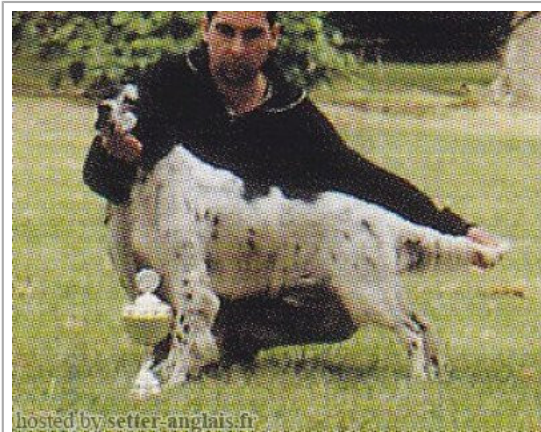

OLGA DE LA PLUME DU PÉVÈLE

1998-05-07 (F) LOF 143750/27004

Couleur : Noi.PBl.Env (bluebelton) / Titres : TR / Dyspl. : B
[fiche affixe](#)

hosted by setter-anglais.fr

Père UTIT DE CORIAM 1996-10-24 (M) LOSH.799804-B-	NORD DI VAL DI CHIANA 1992-01-03 (M) LOI ST454469 (Ch IT, CH GQ) - tricolore 	NEGUS 1988-09-05 (M) LOI ST382982 (Camp. Tr. (Ch GQ), Camp. Int. Lav (Ch I T)) - bluebelton 	LEM DEL DIANELLA 1984-01-07 (M) LOI ST281150 (CH T IT) - tricolore		
	PERLA DE CORIAM (F) LOSH670174	HONDA DI VAL DI CHIANA 1989-10-01 (F) LOI ST406751 - lemon	LINDA 1985-06-21 (F) LOI ST310400 - bluebelton	DERCK 1987-05-20 (M) LOI ST360433 (Ch. Ital. Lav.) - bluebelton	
Mère IDOLE DE LA PLUME DU PÉVÈLE 1993-06-25 (F) LOF 119569/22491 - bluebelton	DERBY DES SEPT PROVINCES 1988-08-14 (M) LOF 97390/14137 (CH CS,CH A,CH P, CH T,CH IT) - bluebelton 	ROVAL SLY 1987-04-22 (M) LOI ST351049 - bluebelton	DECOR LOT 1978-09-22 (M) LOI ST143178 (Ch IT, Ch T, CH GQ) - bluebelton		
		JAGA DE LA GRANGE DU DIABLE (F) LOSH540488	SILA 1979-09-02 (F) LOI ST205622 - lemon		
	EPICE DU PLAT D'ALCY 1989-05-20 (F) LOF 99047/16711 - tricolore	BOI 1984-02-20 (M) LOF 96481/12378 (TR) - bluebelton 	DECOR SLAY 1983-07-01 (M) LOI ST271613 - lemon	ORFEO DELLA TRAPPOLA 1973-10-11 (M) LOI ST067273 (Ch Italie, T GQ) - tricolore	
		VATO DE LAURENCIA 1984-06-29 (M) LOF 80392/10388 (CHQFS TR) - tricolore 	URIK DES SEPT PROVINCES 1983-05-16 (F) LOF 75742/12016 - bluebelton	BISCIA DEL SOLE 1980-03-08 (F) LOI ST212543 (Ch T) - bluebelton	DEM 1980-08-30 (M) LOI ST222808 (CH INT L RIP) - BIANCO-MACCHIA NERA OCCHIO DX-PI
	URANIE DU VAL DE PAS 1983-12-18 (F) LOF 77761/11048 (TR) - bluebelton	CATY DE LA GRANGE DU DIABLE (F) LOSH.484420	STELLA 1981-05-03 (F) LOF 68323/8865 - bluebelton		
		REP DU PONT DES PRES D'HAS 1980-06-29 (M) LOF 66786/07104 (TR) - tricolore	PRINCESSE DU VAL DE PAS 1979-01-01 (F) LOF 61072/07248 - bluebelton