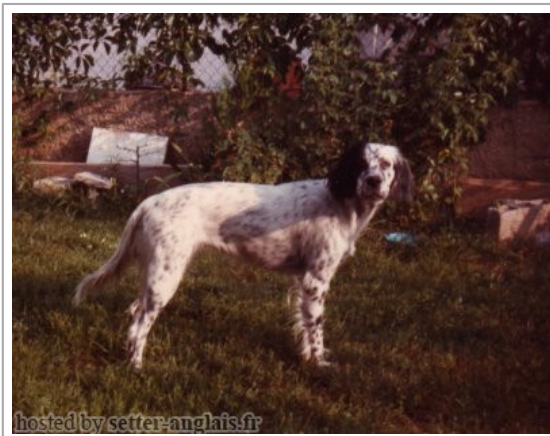

THELIA

1982-02-21 (F) LOF 71352/09949

Couleur : Noi.PBl.Env (bluebelton) / Titres : TAN

Père <u>OSCAR DE MANOLIN</u> 1978-05-26 (M) LOF 58963/5886 (TR)	<u>TARZAN DE TAMENGO</u> 1970-05-24 (M) LOF 37304/1789 (Ch T A)	<u>QUACTUS DE RIADE</u> 1967-08-05 (M) LOF 32450/00953 (TR, CH T, CH IT)	<u>LAOS DU LERY</u> (M) LOF 22781/24 (Ch T)	
	<u>VAVEE DU BEC ÉTOILE</u> 1972-12-08 (F) LOF 42854/3325 (Tr GQ, Ch T)	<u>NICKETTE DE LA FONTAINE ROUX</u> (F) LOF 28518/1063	<u>OBRA DE CAMPILLOS</u> (F) LOF 28635/660 (TR)	<u>LUIS DES SIFFLEURS</u> (M) LOF 23636 (TR) <u>LOLA DE MALETANT</u> (F) LOF 22931
Mère <u>LIZETTE DU BEC ÉTOILE</u> 1975-06-21 (F) LOF 49914/4976	<u>QUACTUS DE RIADE</u> 1967-08-05 (M) LOF 32450/00953 (TR, CH T, CH IT)	<u>RUFUS</u> 1969-03-12 (M) LOF 42358/2096 (TR)	<u>BLACKIE</u> (M) 309950Z <u>GLYSTRUPGAARDS FREJA</u> (F) 209706Q	
	<u>ULTRA DU BEC ÉTOILE</u> 1971-03-14 (F) LOF 38705/2542 (TR)	<u>TANIA DU BEC ÉTOILE</u> 1970-03-27 (F) LOF 36905/02246	<u>PACHA DE LAURENCIA</u> 1966-05-29 (M) LOF 30117/00651 (Ch P T) - tricolore <u>LUTECE DU BEC ÉTOILE</u> 1962-07-08 (F) LOF 23574 (CH CS, CH IB) - tricolore	<u>GAG DES HAIRIES</u> (M) LOF 16328 (Ch T) <u>GLAZIK DU LERY</u> (F) LOF 16955 (TR) <u>CADY D'EMPOLI</u> (M) LOF 28486 <u>IRIS DE CAMPILLOS</u> (F) LOF 21788 (TR) <u>QUARIS DI BELLOSGUARDO</u> 1961-06-27 (M) LOI 12260.61 (Ch L) - tricolore <u>ROSA DI BELLOSGUARDO</u> 1958 (F) LOI ST5469 <u>ROCK DI CASTEL MUSELLA</u> 1961-02-17 (M) LOI 11022 (Ch T IT GT B IB) - bluebelton <u>LUTECE DU BEC ÉTOILE</u> 1962-07-08 (F) LOF 23574 (CH CS, CH IB) - tricolore

Eleveur : BOURG / Propriétaire : LACHEVRE

Tatouage : CZK453

Sang italien (estimation) : 31 %

Estimation des points au pédigrée : 28