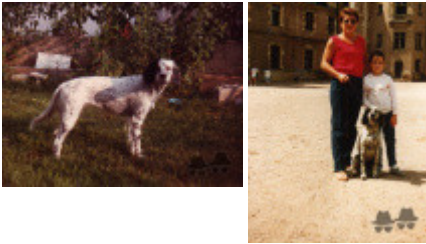

Eleveur : BOURG / Propriétaire : LACHEVRE

Tatouage : CZK453

Sang italien (estimation) : 31 %

Estimation des points au pédigrée : 28

Taux de consanguinité (estimation) : 7.5 %

QUACTUS DE RIADE (3 X 2) : 0.062988
LUTECE DU BEC ÉTOILE (4 X 4) : 0.007812
YA DE CAMPILLOS (7,7,7,8 X 6,6,8) : 0.000916
GONZAGHENSIS MUR (7,7 X 6,6) : 0.000732
BANCO DU BRIO (6,7 X 5,7) : 0.000732
BRICK DEL ROVERE (6 X 5,6) : 0.000488
ULLO DU VIGNAUD (7,7 X 6) : 0.000244
VILLIA DE PENROS (7,7 X 6) : 0.000244
GALA DE PORT ARTHUR (6,7 X 6) : 0.000244
VLAN DE BODÉAN (8,8,8,8 X 7,7,8) : 0.000214
YOTA DES HAIRIES (7,8 X 6,8) : 0.000183
TELL68 (8 X 6,7,7,8) : 0.000183
UTA 1 DU VAL DÉLICES (7,8,8,8 X 6,7,7) : 0.000122
RAF2 (7,8 X 6,7,7,8,8) : 0.000061
TRECOR DE BODÉAN (8 X 8,8) : 0.000061
QUASI DE KOUBATS (8,8 X 7,8) : 0.000031
MYRAB DU PRÉ PAGNY (8 X 8) : 0.000031