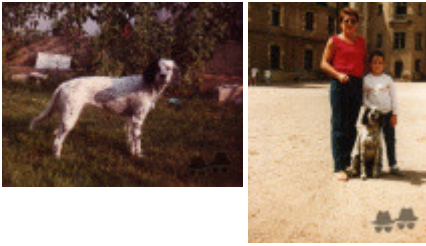

Eleveur : BOURG / Propriétaire : LACHEVRE

Tatouage : CZK453

Sang italien (estimation) : 31 %

Estimation des points au pédigrée : 28

Taux de consanguinité (estimation) : 7.5 %

QUACTUS DE RIADE (3 X 2) : 0.062988
LUTECE DU BEC ÉTOILE (4 X 4) : 0.007812
YA DE CAMPILLOS (7,7,7,8 X 6,6,8) : 0.000916
GONZAGHENSIS MUR (7,7 X 6,6) : 0.000732
BANCO DU BRIO (6,7 X 5,7) : 0.000732
BRICK DEL ROVERE (6 X 5,6) : 0.000488
ULLO DU VIGNAUD (7,7 X 6) : 0.000244
VILLIA DE PENROS (7,7 X 6) : 0.000244
GALA DE PORT ARTHUR (6,7 X 6) : 0.000244
VLAN DE BODÉAN (8,8,8,8 X 7,7,8) : 0.000214
YOTA DES HAIRIES (7,8 X 6,8) : 0.000183
TELL68 (8 X 6,7,7,8) : 0.000183
UTA 1 DU VAL DÉLICES (7,8,8,8 X 6,7,7) : 0.000122
RAF2 (7,8 X 6,7,7,8,8) : 0.000061
TRECOR DE BODÉAN (8 X 8,8) : 0.000061
QUASI DE KOUBATS (8,8 X 7,8) : 0.000031
MYRAB DU PRÉ PAGNY (8 X 8) : 0.000031