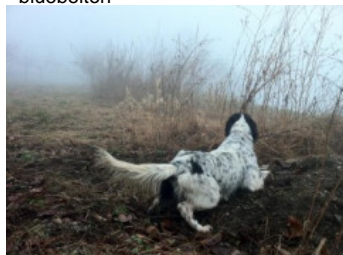

LOGAN DE LA BARRERA

2016-05-20 (M) LOE 2314974
Couleur : blanco y negro (bluebelton)
[fiche affixe](#)

hosted by setter-anglais.fr

Père
HILL DI CROCEDOMINI
2008-03-20 (M)
LOI LO08106958
- bluebelton

CLEM 2004-01-03 (M) LOI
LO0456911 (Ch. Ital. Lav., Ch. Int. Lav.) -
bluebelton