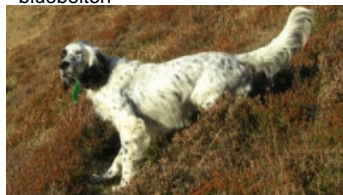

Père
EUSKAL DE LORI DES PIGNOTES
2009-01-13 (M)
LOF 201735/34504
- bluebelton