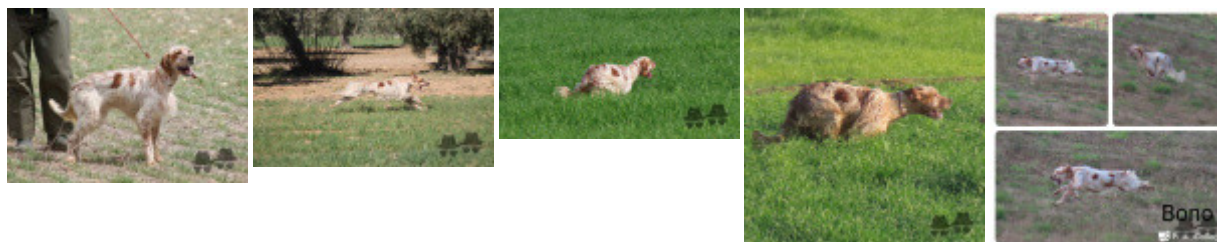

Résultats expositions

Lieu	Date	Classe	Juge	Qualif. Pts
ES Pola de Lena, Asturias.	2022-06-04	CTM	Claudio Lombardi	2 EXC 9
ES Saviñao, Lugo	2023-08-19	CTM	Sandra Turrado	EXC 0
Concurso monográfico				
Total des points				9