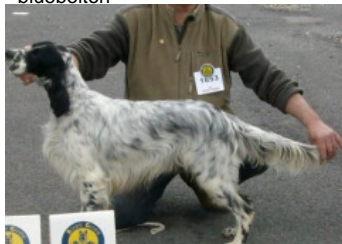

**HELKA DES SEPT PROVINCES**

2012-05-27 (F) LOF 224065/45800  
Couleur : Noi.PBl.Env (bluebelton)  
[fiche affixe](#)

Père  
**ATHOS DU BEC ÉTOILE**  
2005-01-12 (M)  
LOF 179317/29235  
(TR, CH P, CH CS)  
- bluebelton

**MAGIC DE KERFEUIL** 1996-07-11  
(M) LOF 134276/21281 (TR, CH P, CH T)  
- bluebelton

**PIOTE DU BEC ÉTOILE** 1999-07-17  
(F) LOF 150130/28422 (TR, CH P, CH T)  
- bluebelton

**FRANCINI'S JEFF** 1993-04-03 (M)  
LOI ST479317 (Ch. Ital. Lav., Ch. Int. Lav.,  
Camp. Ripr.) - bluebelton