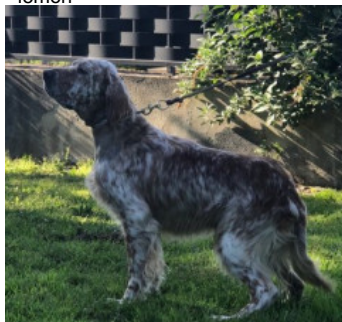

DENDABERRI PERLA 3

2013-06-01 (F) LOE 2166905
Couleur : Blanco naranja (lemon)
[fiche affixe](#)

Père
BUHO DEL ALTO PAS
2009-04-02 (M)
LOE 1871491
(Ganador PAN Nacional Setter Club 2010)
- lemon

GIBELTARIK CHESTER 2001-11-05
(M) LOE KGC02202 (Ch GQ) - lemon