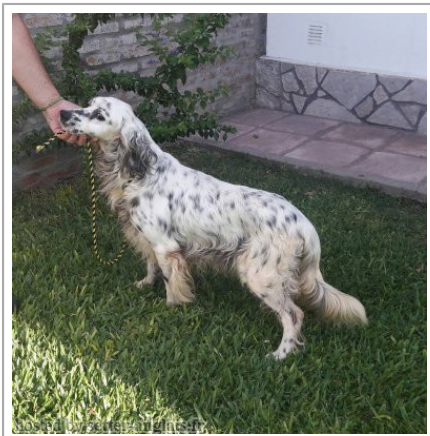

FULL DEL COTORNO

2007-07-20 (M) LOI LO0798445

Couleur : Bianco Nero (bluebelton) / Dyspl. : A
[fiche affixe](#)

<p>Père</p> <p>AMITERNUM SAIMON 1999-01-05 (M) LOI 99138524 - tricolore</p>	<p>AMITERNUM ASTRO 1994-01-03 (M) LOI 498862 (TR GQ) - tricolore</p>	<p>NEGUS 1988-09-05 (M) LOI ST382982 (Camp. Tr. (Ch GQ), Camp. Int. Lav (Ch I T)) - bluebelton</p> 	 <p>LEM DEL DIANELLA 1984-01-07 (M) LOI ST281150 (CH T IT) - tricolore</p>
	<p>AMITERNUM ZORA 1993-01-08 (F) LOI 481264 - bluebelton</p>	<p>AMITERNUM DEA 1987-05-10 (F) LOI 364702 - tricolore</p>	<p>GAETANO DEL BINARIO 1987-06-09 (M) LOI ST356411 (Camp. Int. Lav (Ch IT), Camp. Ital. Lav., Camp. Trialler (Ch GQ)) - bluebelton</p> 
<p>Mère</p> <p>MIS 2001-03-08 (F) LOI 01101927 - bluebelton</p>	<p>ERIK 1997-12-28 (M) LOI 98120161 - bluebelton</p>	<p>SCOTT 1994-06-01 (M) LOI ST508346 - bluebelton</p> <p>IDA 1992-02-28 (F) LOI ST455401 - bluebelton</p>	<p>MAZ 1992-06-10 (M) LOI ST464956 - tricolore</p> <p>SELVA 1991-10-22 (F) LOI ST445652 - bluebelton</p> <p>ATOS 1989-07-03 (M) LOI ST395185 - bluebelton</p> <p>ELDA 1989-09-01 (F) LOI ST396322 - bluebelton</p>  <p>TELEX 1982-01-02 (M) LOI ST240608 (Camp. Ripr.) - bluebelton</p> <p>FRINE DELLA MARCIOLA 1983-05-24 (F) LOI ST269634 - bluebelton</p> <p>ZAR 1988-04-09 (M) LOI ST373380 - bluebelton</p> <p>ELDA 1989-09-01 (F) LOI ST396322 - bluebelton</p>
	<p>ROMI 1998-07-09 (F) LOI LO9948949 - bluebelton</p>	<p>ORSI 1988-10-10 (M) LOI ST376721 - bluebelton</p>  <p>NERINA 1993-06-02 (F) LOI ST483733 - bluebelton</p>	

Propriétaire : CABALERO Enrique Javier
Tatouage : 7SVC6
Puce : 968000004703993
Estimation des points au pédigrée : 10

Note : les données ne sont pas garanties. Elles ont été entrées par les membres sans garantie d'exactitude.