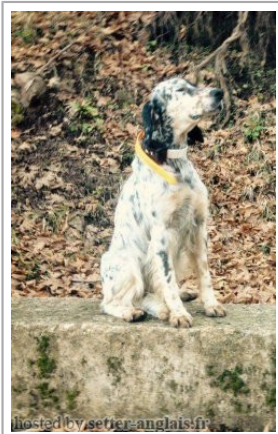

**SADRA**

2011-06-17 (F) LOI 11110898  
Couleur : Tricolore

Père  
**RAS**  
2004-07-25 (M)  
LOI LO0514812  
(Ch. Ital. Lav., Ch. Int. Lav.)  
- tricolore

**RADENTIS NOMAR** 1998-03-22 (M)  
LOI LO98133353 ((CHGQ CHITF /  
CHIT.B)) - liver