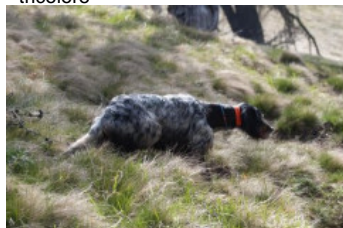

**SADRA**

2011-06-17 (F) LOI 11110898  
Couleur : Tricolore

Père  
**RAS**  
2004-07-25 (M)  
LOI LO0514812  
(Ch. Ital. Lav., Ch. Int. Lav.)  
- tricolore

**RADENTIS NOMAR** 1998-03-22 (M)  
LOI LO98133353 ((CHGQ CHITF /  
CHIT.B)) - liver