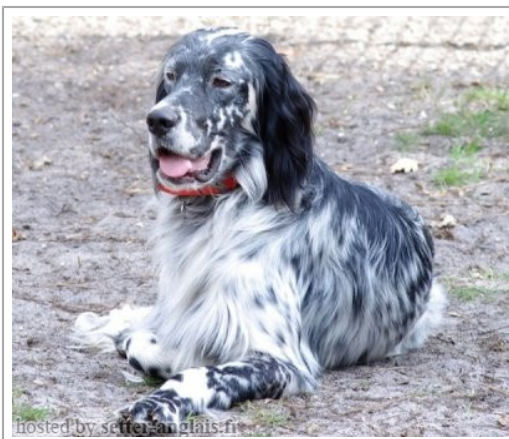

**EÏKO DU MILOBRE DE BOUISSE**

2009-02-02 (M) LOF 201886/33778  
Couleur : Noi.PBl.Env (bluebelton)  
[fiche affixe](#)

Père  
[VILNO DU CHAMP BOCQUILLON](#)  
2004-09-02 (M)  
LOF 178331/29116  
(TR, CH CS)  
- bluebelton