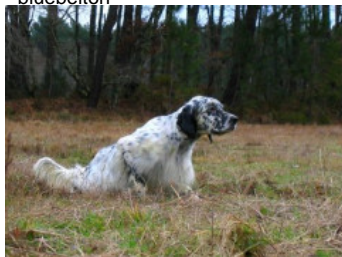

**EÏKO DU MILOBRE DE BOUISSE**

2009-02-02 (M) LOF 201886/33778  
Couleur : Noi.PBl.Env (bluebelton)  
[fiche affixe](#)

Père  
[VILNO DU CHAMP BOCQUILLON](#)  
2004-09-02 (M)  
LOF 178331/29116  
(TR, CH CS)  
- bluebelton