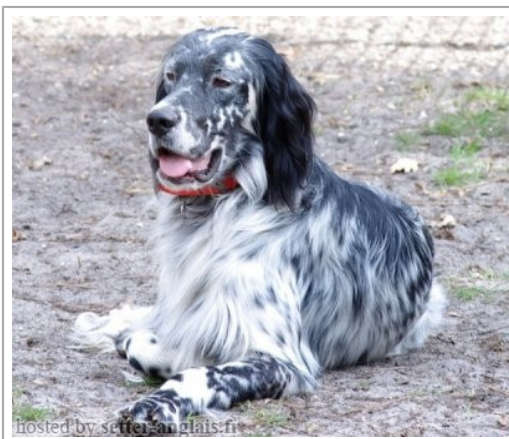

EÏKO DU MILOBRE DE BOUISSE

2009-02-02 (M) LOF 201886/33778
Couleur : Noi.PBl.Env (bluebelton)
[fiche affixe](#)

Père
[VILNO DU CHAMP BOCQUILLON](#)
2004-09-02 (M)
LOF 178331/29116
(TR, CH CS)
- bluebelton