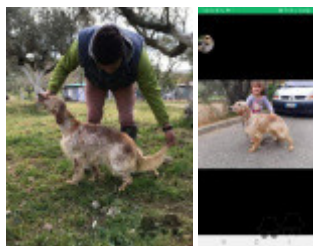

Taux de consanguinité (estimation) : 5.3 %

PALAZIENSIS PEPE (3 X 4) : 0.015961
RAIANO BIRBA (3 X 4) : 0.015686
UTI DEL GIANTANO (3,4 X 5) : 0.007828
LEM DEL RESEGONE (5,6,7,7,8,8,8,8 X 7,7,8,8,8,8,8) : 0.004211
DUN DEL MESCHIO (6,7,8,8,8 X 7,7,7,7,8,8,8,8) : 0.003052
MERA DELL ORSONE (5,6,7,8,8 X 7,7,8,8,8) : 0.002136
RUSTY DEL DIANELLA (4,5,7,8 X 6,7) : 0.002014
DECOR LOT (7,7,8,8 X 6,7,8,8) : 0.001099
RALF DEL DIANELLA (6,7 X 7) : 0.000366
EMO DELLA TRAPPOLA (6 X 7,8) : 0.000122
NYMPHE DE CAUSSE ET BRUYERE (7 X 7) : 0.000122
ARTU (8,8 X 8) : 0.000061
TOBIA (8 X 8,8) : 0.000061
FURA DEL NARDO (6,7,8,8 X 8) : 0.000031

Note : les données ne sont pas garanties. Elles ont été entrées par les membres sans garantie d'exactitude.