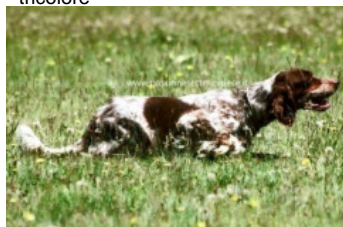

AFRICA

2014-07-14 (F) LOI LO14139280
Couleur : bianco arancio (lemon)

Père
RAIANO MORENO
2003-08-31 (M)
LOI LO047288
(Camp. Tr. (Ch GQ))
- tricolore

RAIANO DIOR 2001-01-19 (M) LOI
LO0187664 - liver

LUIBOR EDY 2000-01-18 (F) LOI
LO0054228 - liver