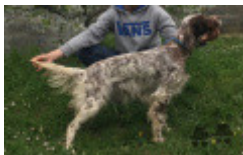

Eleveur : Hermanos Cristian y Miguel Angel Sobrido / Propriétaire : Javier Alvarez
Sang italien (estimation) : 89 %
Estimation des points au pédigrée : 14

Taux de consanguinité (estimation) : 7.7 %

RADENTIS SBRANCO (4,4,6 X 3) : 0.037354
DECOR LOT (6,7,7,7,7,7,7,7,7,7,8,8,8,8 X 5,5,6,6,6,7,7,8,8,8) : 0.021606
RADENTIS BORG (5,5,5,5,7,7 X 4) : 0.008789
ROVAL MOZART (6,7 X 4,6) : 0.003662
DUN DEL MESCHIO (7,8,8,8,8,8,8,8 X 7,7,7,7,8,8,8) : 0.002655
RADENTIS GIAN (6,6,6,6,8,8,8,8 X 5,7) : 0.001709
RADENTIS DIDO (6,6,7,8 X 5) : 0.000488
ROVAL FLY (7,8,8 X 5,7) : 0.000305
LEM DEL RESEGONE (7,8,8 X 8) : 0.000122
ALMER (8 X 6) : 0.000122
FALCO (7,8 X 8) : 0.000092
CRISMANI DIK (8 X 8,8) : 0.000061
BOI (7 X 8) : 0.000061
TERKA DES SEPT PROVINCES (8 X 8) : 0.000031

Note : les données ne sont pas garanties. Elles ont été entrées par les membres sans garantie d'exactitude.