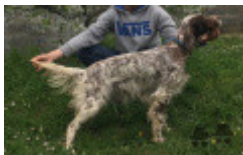

Eleveur : Hermanos Cristian y Miguel Angel Sobrido / Propriétaire : Javier Alvarez
Sang italien (estimation) : 89 %
Estimation des points au pédigrée : 14

Taux de consanguinité (estimation) : 7.7 %

RADENTIS SBRANCO (4,4,6 X 3) : 0.037354
DECOR LOT (6,7,7,7,7,7,7,7,7,8,8,8 X 5,5,6,6,7,7,8,8,8) : 0.021606
RADENTIS BORG (5,5,5,5,7,7 X 4) : 0.008789
ROVAL MOZART (6,7 X 4,6) : 0.003662
DUN DEL MESCHIO (7,8,8,8,8,8,8 X 7,7,7,8,8,8) : 0.002655
RADENTIS GIAN (6,6,6,6,8,8,8 X 5,7) : 0.001709
RADENTIS DIDO (6,6,7,8 X 5) : 0.000488
ROVAL FLY (7,8,8 X 5,7) : 0.000305
LEM DEL RESEGONE (7,8,8 X 8) : 0.000122
ALMER (8 X 6) : 0.000122
FALCO (7,8 X 8) : 0.000092
CRISMANI DIK (8 X 8,8) : 0.000061
BOI (7 X 8) : 0.000061
TERKA DES SEPT PROVINCES (8 X 8) : 0.000031

Note : les données ne sont pas garanties. Elles ont été entrées par les membres sans garantie d'exactitude.