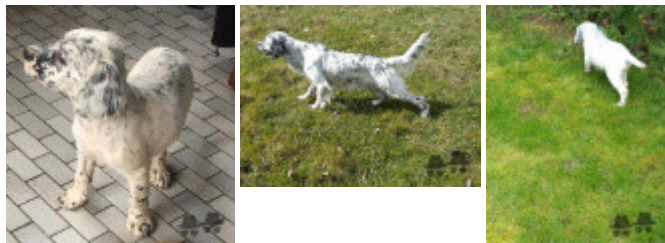

Note : les données ne sont pas garanties. Elles ont été entrées par les membres sans garantie d'exactitude.