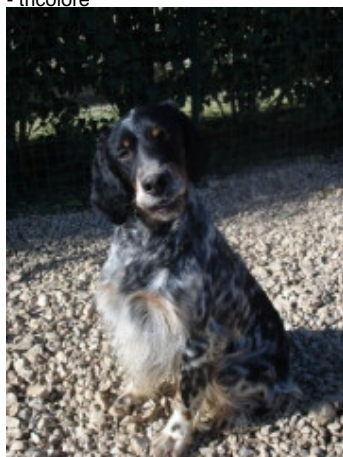

DIPSY DU MOULIN DE L'ATLANTIQUE

2008-05-03 (F) LOF 197311/38378

Couleur : Noï.Mar.Fau.PBl.Env (tricolore) / Titres : TAN / Dyspl. : B
[fiche affixe](#)

Père
AUBY DU MOULIN DE L'ATLANTIQUE
2005-04-22 (M)
LOF 180464/30295
(Valeur 2/6, TAN)
- tricolore

ATOS 1996-09-01 (M) LOF
141554/21331 (CHP CHA CH.T. TR) -
bluebelton

ROXY DU MARAIS DE SAINTONGE
2000-02-14 (F) LOF 152389/29485
(TR) - liver

BECKER 1991-01-05 (M) LOI
ST433875 (Camp. Tr. (Ch GQ)) -
bluebelton