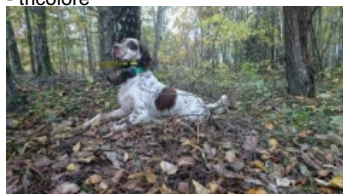

RENTSETTER FERRARI

2017-02-17 (M) LOE 578939876
 Couleur : Blanco y negro (bluebelton)
[fiche affixe](#)

Père
DENDABERRI NOSTRUM
 2011-10-26 (M)
 LOE 2068084
 (Ch GS)
 - tricolore

GIBELTARIK BORIS 2000-12-14 (M)
 GKC02014 (Ch T GQ) - liver