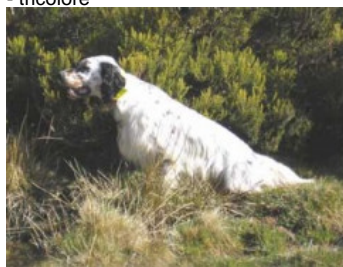

CUBA DE EL ARCO IRIS

(F) LOE 2279563
Couleur : Tricolor (tricolore)
[fiche affixe](#)

Père
[ARI DE L'ECHO DE LA FORET](#)
2005-09-04 (M)
LOE 1627059
- tricolore

[OURAL DE L'ECHO DE LA FORET](#)
1998-03-02 (M) LOF 141973/23012
(CHA -TR) - tricolore