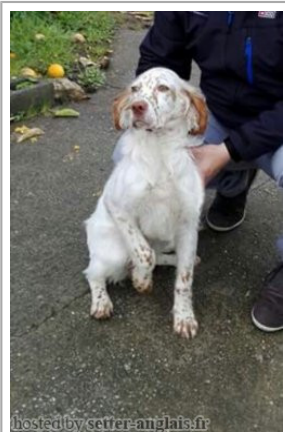

**DAMA DO POUSADOIRO**

2016-10-03 (F) LOE 2348580  
Couleur : Blanco y naranja (lemon)  
[fiche affixe](#)

**GIBELTARIK CHESTER** 2001-11-05  
(M) LOE KGC02202 (Ch GQ) - lemon

Père  
**DENDABERRI PRESLEY**  
2013-05-02 (M)  
LOE  
- lemon