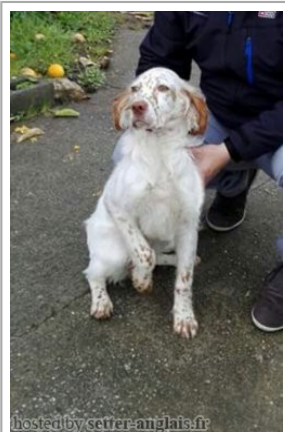

DAMA DO POUSADOIRO

2016-10-03 (F) LOE 2348580
Couleur : Blanco y naranja (lemon)
[fiche affixe](#)

GIBELTARIK CHESTER 2001-11-05
(M) LOE KGC02202 (Ch GQ) - lemon

Père
DENDABERRI PRESLEY
2013-05-02 (M)
LOE
- lemon