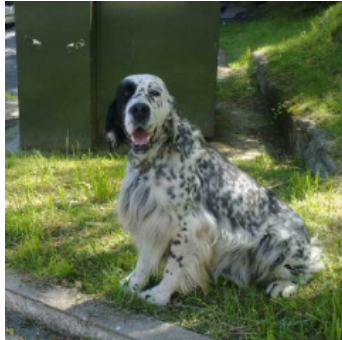

SHEILA llamada **TXISPA**

2010-07-07 (F) LOE 1968399
Couleur : Tricolor (tricolore)

Père
GARCIA DE LOS VITORONES
(M)
LOE 1335673
- bluebelton

NENCINI'S BOY 2000-04-10 (M) LOE
1240876 (CH(E.05)) - tricolore