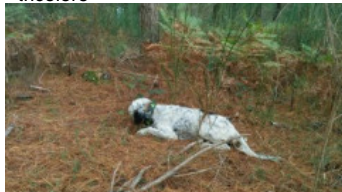

URSULA DE LOS VITORONES (F)
LOE 902473

NENCINI'S TACCO 1995-03-01 (M)
LOI 522528 (CH.ITAL) - tricolore

NENCINI'S VERNA 1995-05-02 (F)
LOI ST528067 - tricolore

LAMPO DELLA BASSANA
1994-03-20 (M) LOI ST499782 (Ch (E
98)) - lemon

IABELLE LE FOYER DU SETTER (F)
LOE 0592825 - tricolore

PELIRROJO DE LOS PINILLOS (M)
LOE 0708920

CALA (F) LOE 0662797

JEFF DE PLAYABARRI (M) LOE
0669037 (Tr (FR96))

TXURI (F) LOE - Liver

NENCINI'S ORIO
1994-05-03 (M) LOI
ST505071 - tricolore

IOLE 1992-10-21 (F) LOI ST474019 -
lemon

ZAR DELLADERCHI
1993-01-10 (M) LOI
ST478983 - tricolore

INDIRA LE FOYER DU SETTER
1993-03-21 (F) LOI ST519161 - lemon

**SENNA DELLA
BASSANA** 1991-07-13
(M) LOI ST451401 (CH)
- lemon

FLO DELLA BASSANA 1992-04-25
(F) LOI ST463302 - lemon

ELIA 1991-04-10 (M) LOI ST435417 -
tricolore

BETTY LE FOYER DU SETTER (F)
SHSB408813 (CH)

BRUNO (M) LOE 0617500

PAZ DE PERRERAS JAY (F) LOE
451906

FREN DE URTXUBIGANE (M) LOE
056252

BRISA (F) LOE 517529

LIY OD BENCICA (M) LOE 522104

FURIA DEL VALLE DE MENA (F)
LOE 0476811

inconnu

inconnu

Mère
ARGI DE MONTORIOKO
2005-08-31 (F)
LOE 1571909
- tricolore