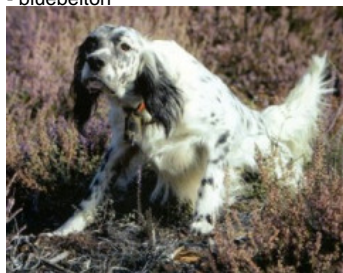

DALIA DE CAZAOUS

2008-05-20 (F) LOF 198233/38795
Couleur : Noï.PBl.Env (bluebelton)
[fiche affixe](#)

hosted by setter-anglais.fr

Père
VRAC DE CAZAOUS
2004-05-01 (M)
LOF 176023/28952
(TR, CH A)
- bluebelton