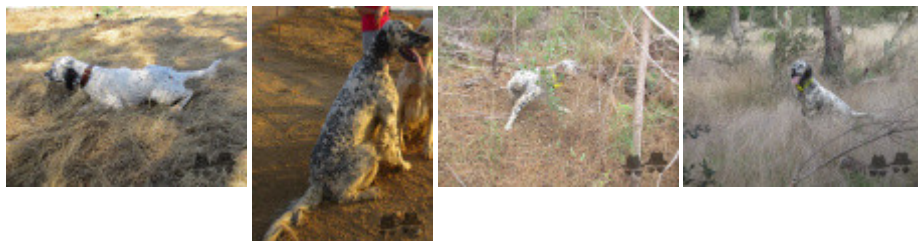

Taux de consanguinité (estimation) : 3.7 %

OREKA IDOLO (3 X 3) : 0.033630
DUN DEL MESHIO (7,7,8,8,8,8 X 7,7,7,8,8,8,8,8) : 0.001221
DECOR LOT (6,6,7 X 6,6,6,7) : 0.001221
OLAF DEL TRE PONTI (6,7,8 X 6) : 0.000366
ROVAL MOZART (5,8 X 5) : 0.000252
DEM (7 X 6) : 0.000244
RADENTIS D'ESPANA (7 X 7) : 0.000122
RADENTIS SBRANCO (8,8 X 8,8) : 0.000092
ORFEO DELLA TRAPPOLA (8 X 7,8) : 0.000061
RADENTIS ALA (8 X 8,8) : 0.000031

Note : les données ne sont pas garanties. Elles ont été entrées par les membres sans garantie d'exactitude.