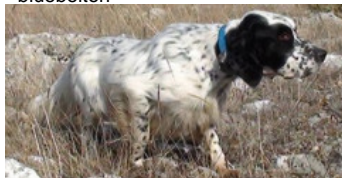

BAYLE

2014-08-16 (M) LOI 14156795
Couleur : Tricolore

Père
ETHO
2009-05-23 (M)
LOI LO1060233
- bluebelton

KAPO 2003-11-10 (M) LOI
LO0439835 (Ch IT GQ) - bluebelton

CHEITI 2005-06-01 (F) LOI
LO064085 - lemon