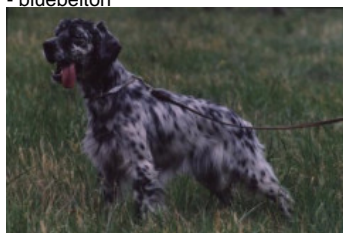

**BELEN**

2009-10-01 (F) LOI 101228445  
Couleur : nero e bianco (bluebelton)

hosted by [setter-anglais.fr](http://setter-anglais.fr)

Père  
**TODAY**  
2001-05-07 (M)  
LOI LO01146212  
(Camp. Tr. (Ch GQ))  
- bluebelton

**PALAZIENSIS PEPE** 1997-07-03 (M)  
LOI LO99203608 - liver

**GUERCINO DELLA FRATTONA**  
1996-05-07 (M) LOI ST554737 -  
bluebelton

**PALAZIENSIS NIVES** 1995-11-13 (F)  
LOI ST529742 - liver

**OLAE** 1990-04-30 (M) LOI ST422637  
(Ch. Ital. Lav., Ch. Int. Lav., Camp. Ripr.) -  
bluebelton