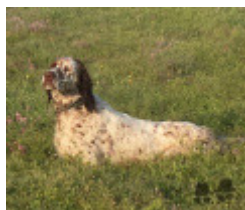

Propriétaire : OSCAR SUAREZ VENTOSO (696281050, oskrsuve@hotmail.com)
Sang italien (estimation) : 95 %
Estimation des points au pédigrée : 31

Taux de consanguinité (estimation) : 1.9 %

SWING DELLA VECCHIA IRLANDA (4,5 X 6,7,8) : 0.005447
DUN DEL MESCIO (7,7,7,7,8,8,8,8 X 6,6,8,8,8) : 0.004242
RADENTIS GIAN (6,6 X 6,7,8,8,8) : 0.002197
DECOR LOT (7,7,7,7,7 X 7,7,7,8,8) : 0.002075
ARNO (3,4 X 8) : 0.001465
LEM DEL RESEGONE (6,6,8 X 7,8,8,8) : 0.001373
BRUNA DELLA MARCIOLA (6,7,7,8 X 8,8) : 0.000275
ATOS DELLE TORRICELLE (6 X 7) : 0.000244
ORFEO DELLA TRAPPOLA (7 X 7,7,8) : 0.000244
EMO DELLA TRAPPOLA (6 X 7) : 0.000244
HALOA DELLA VECCHIA IRLANDA (5,6,7 X 7,8) : 0.000183
MUR (6,8 X 8) : 0.000153
ROYAL VIENNA (6 X 8) : 0.000122
OLAF DEL TRE PONTI (7 X 8) : 0.000061
BRILL 2 DEL ROVERE (8 X 8,8) : 0.000061
JERIMI DI VAL D'IDICE (8 X 7) : 0.000061
REDO DI CEREÀ (8 X 8) : 0.000031
LINDO 3 DI CEREÀ (8 X 8) : 0.000031
ARTU (8 X 8) : 0.000031

Note : les données ne sont pas garanties. Elles ont été entrées par les membres sans garantie d'exactitude.