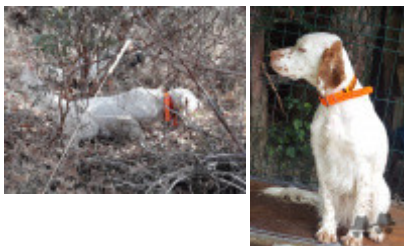

Mère ARGI DE ALORTTIKI 2014-05-09 (F) LOE 0143736 - tricolore	IZTINGORRI LUR (M) LOE 1520390 (Tr GT) - tricolore	BRIO DA XESTEIRA (M) LOE 1309845 - bluebelton	PATOR DE CUMBRAOS (M) LOE 1104112
	LAI (F) LOE - bluebelton	IZTINGORRI SENDI (F) LOE 1270247 - bluebelton	OLA DE CUMBRAOS (F) LOE 1104114
		STEVE DU SALEYS 2001-09-09 (M) LOF 162423 - tricolore	MAGIC DE KERFEUIL 1996-07-11 (M) LOF 134276/21281 (TR, CH P, CH T) - bluebelton
		EDER DE GAZTELU 2001-02-26 (F) LOE 1239109 - bluebelton	IZTINGORRI YUKA (F) LOE 528414 - bluebelton
			POULBOT DE CAZAOUS 1999-09-20 (M) LOF 151060/24266 (TR, CH A) - tricolore
			PRALINE DE L'ECHO DE LANVAUX 1999-07-25 (F) LOF 150953/28846 - tricolore
			JIM DE LA PLUME DU PÉVÈLE 1994-07-21 (M) LOF 125165/19885 (TR) - bluebelton
			IDOLE DE MADOLLY'S 1993-08-30 (F) LOF 120898/22160 - bluebelton

Eleveur : ASIER ORTIZ
Sang italien (estimation) : 77 %
Estimation des points au pédigrée : 7

Note : les données ne sont pas garanties. Elles ont été entrées par les membres sans garantie d'exactitude.