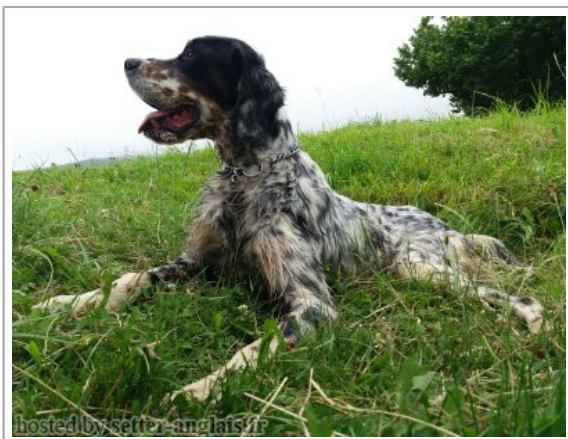

**HULK**

2016-04-05 (M) LOE 2318164  
Couleur : Tricolor (tricolore)

hosted by setter-anglais.fr

<p>Père <b>EZPELDEI FIERO</b> llamada <b>PINTTO</b> 2010-09-15 (M) LOE 1999551 - bluebelton</p> 	<p><b>DUM DE EREKAGANE</b> (M) LOE 1876508</p>	<p><b>VOLCAN DE L'EL BALDIO</b> (M) LOE 1449000 (TrGB(E.08))</p> 	<p><b>RADENTIS D'ESPANA</b> 1995-05-22 (M) LOE 990823 (Ch IT B, Ch GQ) - lemon</p>
		<p><b>ZITA DE CUMBRAOS</b> 2006-04-25 (F) LOE 1611210 - lemon</p> 	<p><b>ROSY</b> (F) LOE 1245110</p> <p><b>RADENTIS D'ESPANA</b> 1995-05-22 (M) LOE 990823 (Ch IT B, Ch GQ) - lemon</p>
	<p><b>DITA DU POULIT SAN DANIS</b> (F) LOE 1790447</p>	<p><b>BIG JIM</b> 2000-12-01 (M) LOI LO0188207 (CH GQ, Ch. Int. Lav., Camp. Ripr., Ch. Ital. Lav.) - liver</p> 	<p><b>NILA</b> (F) LOE 1424784</p> <p><b>LERRY</b> 1997-02-14 (M) LOI ST555862 (Ch GQ, Ch IT) - bluebelton</p> <p><b>RADENTIS TANGA</b> 1998-09-15 (F) LOI LO9958147 - lemon</p>
		<p><b>TANA DU POULIT SAN DANIS</b> 2002-07-01 (F) LOF 168632/33356 (TR) - tricolore</p> 	<p><b>JAN DU POULIT SAN DANIS</b> 1994-04-19 (M) LOF 122324/19335 - lemon</p> <p><b>NINA DU POULIT SAN DANIS</b> 1997-02-24 (F) LOF 137475/25112 - tricolore</p>

Eleveur : Gorka Ayestaran / Propriétaire : Gorka Ayestaran (690140945)

Puce : 94100019027828

Sang italien (estimation) : 81 %

Estimation des points au pédigrée : 8