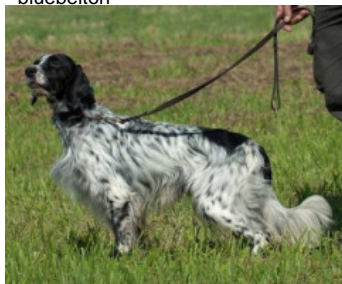

FURORE ANICE

2016-06-18 (F) LOI 16133034
Couleur : Blanco y naranja (lemon)
[fiche affixe](#)

hosted by setter-anglais.fr

Père
NOLO DEL ZAGNIS
2012-07-05 (M)
LOI LO12129055
(CH GQ, CH IT, Camp. Ital. Lav. (CH T), Camp. Ripr.)
- bluebelton