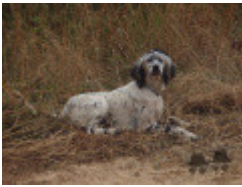

Note : les données ne sont pas garanties. Elles ont été entrées par les membres sans garantie d'exactitude.