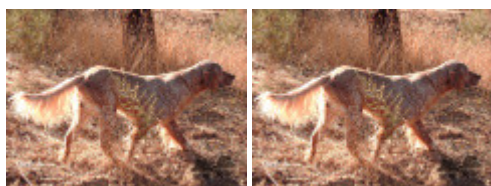

Eleveur : PIERRE DELMINICO / Propriétaire : CANIL DE SANTA IRIA (937762853, emilio.sa@hotmail.com)

Tatouage : XCE683

Puce : 941000000017012

Sang italien (estimation) : 15 %

Estimation des points au pédigrée : 5

Taux de consanguinité (estimation) : 1.3 %

VADE DE RIADE (6,6 X 5,5) : 0.003906

STICK DU STANG DU (6,7,7,7 X 6,7) : 0.001831

URSIN DE RIADE (6,7,8 X 6,6) : 0.001709

OBRA DE CAMPILLOS (8,8,8,8,8 X 7,7,7,7,8,8) : 0.001099

UBI DE KER HULEN (6,6 X 6) : 0.000977

ROMANCE DE RIADE (7,8 X 6,6) : 0.000732

LAOS DU LERY (8,8,8,8,8 X 7,7,8,8) : 0.000610

PACHA DE LAURENCIA (7,7 X 7,7) : 0.000488

RUBIS DU FORT LUGDUNUM (7 X 6,6) : 0.000488

QUACTUS DE RIADE (7,8,8,8 X 7,7) : 0.000244

ORPHÉE DE PORT ARTHUR (7,8,8 X 8,8) : 0.000244

MORANO DE L'ALÈNE D'OR (8,8 X 8,8) : 0.000122

NINIA DU VAL D'ARRY (7,8,8 X 8,8) : 0.000122

OPÉRA DE PORT ARTHUR (8,8 X 7,7) : 0.000122

JUDEF DE PORT ARTHUR (8 X 8,8,8) : 0.000092

ROCK DI CASTEL MUSELLA (8 X 8,8) : 0.000061

KID DE TARTARIN (8 X 8,8) : 0.000031

Note : les données ne sont pas garanties. Elles ont été entrées par les membres sans garantie d'exactitude.