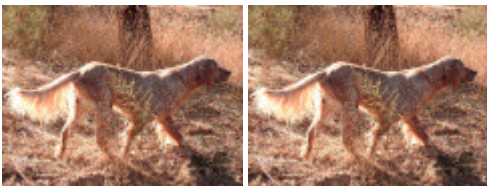

Eleveur : PIERRE DELMINICO / Propriétaire : CANIL DE SANTA IRIA (937762853, emilio.sa@hotmail.com)
Tatouage : XCE683
Puce : 941000000017012
Sang italien (estimation) : 15 %
Estimation des points au pédigrée : 5

Taux de consanguinité (estimation) : 1.3 %

VADE DE RIADE (6,6 X 5,5) : 0.003906
STICK DU STANG DU (6,7,7,7 X 6,7) : 0.001831
URSIN DE RIADE (6,7,8 X 6,6) : 0.001709
OBRA DE CAMPILLOS (8,8,8,8,8 X 7,7,7,7,8,8) : 0.001099
UBI DE KER HULEN (6,6 X 6) : 0.000977
ROMANCE DE RIADE (7,8 X 6,6) : 0.000732
LAOS DU LERY (8,8,8,8,8 X 7,7,8,8) : 0.000610
PACHA DE LAURENCIA (7,7 X 7,7) : 0.000488
RUBIS DU FORT LUGDUNUM (7 X 6,6) : 0.000488
QUACTUS DE RIADE (7,8,8,8 X 7,7) : 0.000244
ORPHÉE DE PORT ARTHUR (7,8,8 X 8,8) : 0.000244
MORANO DE L'ALÈNE D'OR (8,8 X 8,8) : 0.000122
NINIA DU VAL D'ARRY (7,8,8 X 8,8) : 0.000122
OPÉRA DE PORT ARTHUR (8,8 X 7,7) : 0.000122
JUDEF DE PORT ARTHUR (8 X 8,8,8) : 0.000092
ROCK DI CASTEL MUSELLA (8 X 8,8) : 0.000061
KID DE TARTARIN (8 X 8,8) : 0.000031

Note : les données ne sont pas garanties. Elles ont été entrées par les membres sans garantie d'exactitude.