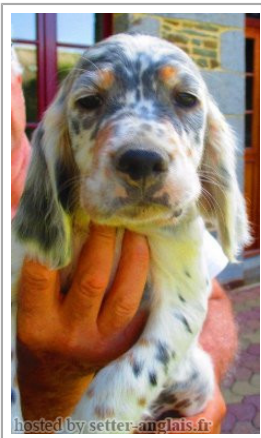

**NOUKY DES VENELLES D'AR KOAD**

2017-05-07 (M) LOF 249811  
 Couleur : Noi.Mar.Fau.PBl.Env.Mou. (tricolore)  
[fiche affixe](#)

<p>Père  <u>ECHO</u>          2009-01-21 (M)          LOF 201827/37280          - tricolore</p> 	<p><u>VOYOU DES VENTS DE LA VOLLEE</u>          2004-04-26 (M) LOF 176938/29048 -          tricolore</p> <p><u>BOUBA</u> 2006-02-12 (F) LOF          184755/36199 - tricolore</p> 	<p><u>PORTO dit PRINCE</u> 1999-06-17 (M)          LOF 149950/25648 (TR CHA CHITF) -          bluebelton</p>  <p><u>NONA DE KERGANAN</u> 1997-05-29          (F) LOF 138252/25883 - lemon</p> <p><u>OSKAR</u> 1998-02-17 (M) LOF          141658/22521 - bluebelton</p> <p><u>VENUS</u> 2004-05-05 (F) LOF          178524/34073 - liver</p>	<p><u>IXOR DES BERGES DE LA GÉLINE</u>          1993-06-20 (M) LOF 120189/20273 (Tr          GQ) - bluebelton</p> <p><u>JULY</u> 1994-07-23 (F) LOF          124049/22070 (TAN) - lemon</p> <p><u>HYPER DE L'ECHO          DE LA FORET</u>          1992-01-01 (M) LOF          111469/16750 (CH T,          CH A, TR GQ) - lemon</p> <p><u>GLADYS DE KERGANAN</u> 1991-09-16          (F) LOF 110607/19268 (TR) -          bluebelton</p> <p><u>MAJOR</u> 1996-05-19 (M) LOF          132307/21074 - tricolore</p> <p><u>LAIKA</u> 1995-04-28 (F) LOF          126945/23713 - tricolore</p> <p><u>REX DE CASTEL LERN</u> 2000-04-09          (M) LOF 152856/26277 - lemon</p> <p><u>PRUNE DU VAL DE PONADEN</u>          1999-11-22 (F) LOF 152016/31936 -          lemon</p>
---	---	---	--