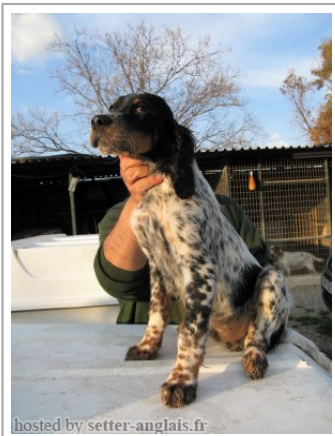

**ALDO**

2017-01-02 (M) BEK 155197  
Couleur : Tricolore

hosted by: setter-anglais.fr

<p>Père <b>BESINO'S PANTHOS</b> 2007-08-15 (M) BEK 075540 (CH GQ, CH IT) - bluebelton</p> 	<p><b>KAPO'</b> 2003-11-10 (M) LOI LO0439835 (Ch IT GQ) - bluebelton</p>  <p><b>TZOUMAKA ANIMUS ILIA</b> (F) BEK 059052 - tricolore</p> 	<p><b>NERO</b> 1997-03-29 (M) LOI LO9817889 (Ch T, Ch GQ) - bluebelton</p> 	<p><b>GUFO DI VAL DI CHIANA</b> 1994-04-01 (M) LOI ST514177 (Ch GQ) - bluebelton</p>  <p><b>KELLI</b> 1992-06-18 (F) LOI ST466220 - bluebelton</p> 
<p>Mère <b>BONNY</b> 2011-04-20 (F) BEK 104959 - bluebelton</p> 	<p><b>MEI</b> 2003-01-15 (M) LOI LO0345160 (CH GQ) - bluebelton</p> 	<p><b>PALAZIENSIS RAMBO</b> 1999-11-01 (M) LOI LO0060896 (Ch Wof/CH, IT T, ITF, Camp. Tr. (Ch GQ), CH(ES)T, CH(GB)T) - lemon</p> 	<p><b>PALAZIENSIS PEPE</b> 1997-07-03 (M) LOI LO99203608 - liver</p>  <p><b>LADY</b> 1994-04-30 (F) LOI ST499069 (Ch A) - bluebelton</p>
	<p><b>CIBA</b> 2007-01-02 (F) BEK 66617 - bluebelton</p> 	<p><b>UMBLANA DEL CAVALDROSSA</b> 2000-06-01 (F) LOI LO0336882 - bluebelton</p>  <p><b>TOMAS</b> (M) BEK 62436</p>	<p><b>ZERO</b> 1991-08-14 (M) LOI ST449780 - bluebelton</p>  <p><b>QUARTA DEL CAVALDROSSA</b> (F) SHSB529576</p> <p><b>NEGUS</b> 1988-09-05 (M) LOI ST382982 (Camp. Tr. (Ch GQ), Camp. Int. Lav (Ch I T)) - bluebelton</p> <p><b>ADRIA</b> 1993-05-21 (F) LOI ST485394 - tricolore</p>
		<p><b>CARMEN PEANIA'S</b> (F) BEK 51856</p>	<p><b>NEGUS DEL ZAGNIS</b> 2003-02-10 (M) LOI LO048994 - lemon</p> <p><b>GULIJA</b> (F) BEK 34920</p>

Eleveur : ARISTOMENIS ROUSSAS / Propriétaire : GIORGOS SKONDRAS  
Puce : 941000021068623  
Sang italien (estimation) : 87 %  
Estimation des points au pédigrée : 29