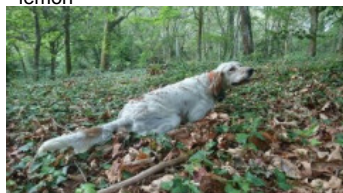

**ASTRIZ VERALANON**

2016-07-27 (F) LOE 9532478  
Couleur : Blanco y naranja (lemon)  
[fiche affixe](#)

Père  
**DENDABERRI ROBIN**  
2014 (M)  
LOE 0030511  
(TrCp Becadas TrCp Montaña)  
- lemon

**DENDABERRI NOSTRUM**  
2011-10-26 (M) LOE 2068084 (Ch GS) -  
tricolore