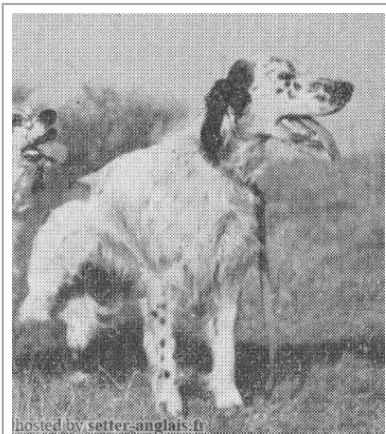

**BEN HUR DE PORT ARTHUR**

(M) LOF 13203  
 Titres : TR  
[fiche affixe](#)

Père <u>ULLO DU VIGNAUD</u> 1946 (M) LOF 6548 (Ch T)	<u>QUASI DE KOUBATS</u> 1942 (M) LOF 2886 (Ch T)	<u>KOUTIA DE FOUGEROLLES</u> 1936 (M) LOF 2885	<u>GYN</u> 1932 (M) LOF 231	
	<u>REBALLE RILLETTE</u> 1943 (F) LOF 3114	inconnu	<u>IGLOO DE LA ROMAGNE</u> 1934 (M) LOF 139	
Mère <u>WALLIS DE CASTELMEUR</u> (F) LOF 9171 (Ch T)	<u>TRECOR DE BODÉAN</u> (F) LOF 4727 (TR)	<u>PAX DES PETITS BOIS</u> (M) LOF 2840 (Ch B)	<u>HOP DE LA FONTAINE ROUX</u> (M) LOF 643	
		<u>RAQUETTE DE BODÉAN</u> (F) LOF 3429 (TR)	<u>LUROTTE DES PETITS BOIS</u> (F) LOF 2900	
	<u>UDINE DE BODÉAN</u> (F) LOF	inconnu	inconnu	inconnu
		inconnu	inconnu	inconnu