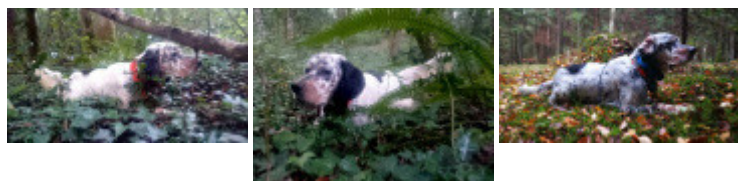

Note : les données ne sont pas garanties. Elles ont été entrées par les membres sans garantie d'exactitude.