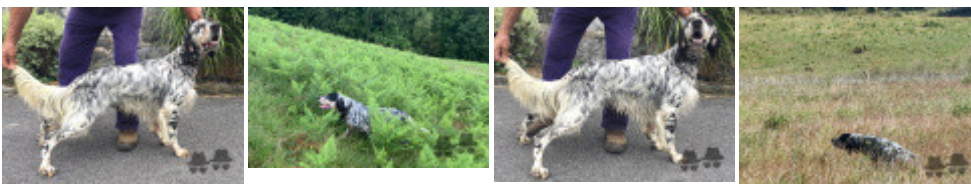

Propriétaire : LUIS MAIZ
Sang italien (estimation) : 57 %
Estimation des points au pédigrée : 24

Taux de consanguinité (estimation) : 9.9 %

IZTINGORRI SUA (2 X 3) : 0.066620
MAGIC DE KERFEUIL (4,5,5 X 5,5,6) : 0.010147
IZTINGORRI YUKA (4 X 5,5) : 0.003906
SAPHIR DU CLOS SAINTE CATHERINE (4,4 X 5) : 0.003906
RADENTIS GIAN (6,6,6,7,7,8,8 X 7,7,7,8,8,8) : 0.003174
SAGU DE URKAMENDI (5 X 5,6,6,8) : 0.002197
RADENTIS ALA (4 X 6) : 0.002106
RADENTIS SBRANCO (4 X 6) : 0.002075
POLY DES SEPT PROVINCES (4,5 X 5) : 0.001968
RADENTIS BORG (5,5 X 7,7) : 0.000977
URKO DE LARRAÑAZUBI (5 X 6,6,7,8) : 0.000732
DECOR LOT (7,7,7,7,7,8,8,8,8 X 8,8,8) : 0.000610
IZARRA DES SEPT PROVINCES (6,6,7 X 7) : 0.000244
POSTERNPARK BANJO (8 X 8,8,8,8) : 0.000092
RADENTIS DIDO (6,7 X 8) : 0.000061
DERBY DES SEPT PROVINCES (7,8,8,8 X 8) : 0.000031
VENUS (7,8,8 X 8) : 0.000031
NANI (8 X 8) : 0.000031
RUMBA DES TOUYAS BLANCS (8 X 8) : 0.000031

Note : les données ne sont pas garanties. Elles ont été entrées par les membres sans garantie d'exactitude.