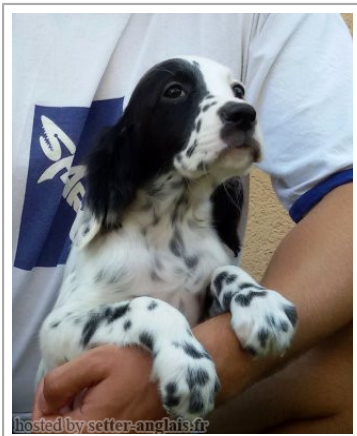

**MONICA**

2016-06-14 (F) LOF JR706424ES  
Couleur : Bluebelton

hosted by setter-anglais.fr

<p>Père <b>RIJANIS DOUGLAS</b> 2014-06-10 (M) JR705904ES</p> 	<p><b>RIJANIS TECK</b> 2012-08-20 (M) JR704480ES - bluebelton</p> 	<p><b>ARTU</b> 2009-06-20 (M) LOI LO09167530 - bluebelton</p> 	<p><b>KAPO'</b> 2003-11-10 (M) LOI LO0439835 (Ch IT GQ) - bluebelton</p> 
	<p><b>RIJANIS CHIPPY</b> (F) JR702586ES</p>	<p><b>RIJANIS CALLA</b> 2011-05-22 (F) 703549</p> 	<p><b>AMBRA</b> 2005-09-02 (F) LOI LO0610828 - bluebelton</p>
		<p><b>PATO</b> 2008-03-19 (M) LOI LO0914275 - lemon</p>	<p><b>RIJANIS GRANADA-ADA</b> (F) JR700237ES</p> 
		<p><b>RIJANIS KETI</b> (F) JR701602</p> 	<p><b>TODAY</b> 2001-05-07 (M) LOI LO01146212 (Camp. Tr. (Ch GQ)) - bluebelton</p>
			<p><b>ALBA</b> 2006-01-08 (F) LOI LO0656396 - tricolore</p>
			<p><b>RAFFO DEL ZAGNIS</b> 2005-07-12 (M) LOI LO067286 - bluebelton</p>
			<p><b>RIJANIS GRANADA-ADA</b> (F) JR700237ES</p> 