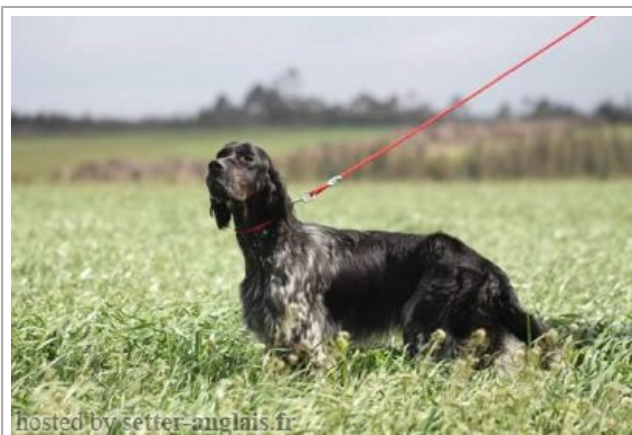

ARES

2016-06-01 (M) LOE 2326278
Couleur : Blanco y negro (bluebelton)

hosted by setter-anglais.fr

Père
AZOR DA BRISA DA RIA
2014-08-01 (M)
LOE 2213134
(Tr. C.P.)
- bluebelton

GAS DE REINADAMA dit BLAS
2008-07-28 (M) LOE 1814644 -
bluebelton