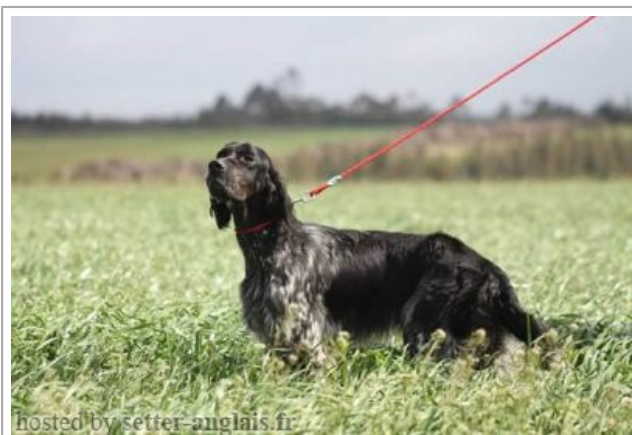

**ARES**

2016-06-01 (M) LOE 2326278  
Couleur : Blanco y negro (bluebelton)

hosted by setter-anglais.fr

Père  
**AZOR DA BRISA DA RIA**  
2014-08-01 (M)  
LOE 2213134  
(Tr. C.P.)  
- bluebelton

**GAS DE REINADAMA dit BLAS**  
2008-07-28 (M) LOE 1814644 -  
bluebelton