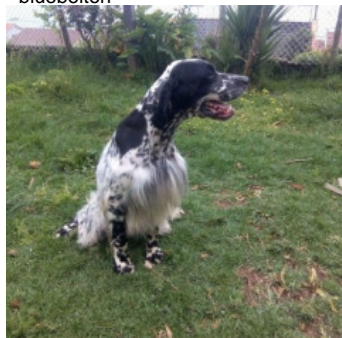

**ARES**

2016-06-01 (M) LOE 2326278  
Couleur : Blanco y negro (bluebelton)

hosted by setter-anglais.fr

Père  
**AZOR DA BRISA DA RIA**  
2014-08-01 (M)  
LOE 2213134  
(Tr. C.P.)  
- bluebelton

**GAS DE REINADAMA dit BLAS**  
2008-07-28 (M) LOE 1814644 -  
bluebelton

**SONA** 2007-07-15 (F) LOE 1788566 -  
bluebelton

**PALAZIENSIS RAMBO** 1999-11-01  
(M) LOI LO0060896 (Ch W0F/CH, IT T,  
ITF, Camp. Tr. (Ch GQ), CH(ES)T, CH(GB)T) -  
lemon

**SACHA DE BOSENDE** 2003-05-28  
(F) LOE 1405830