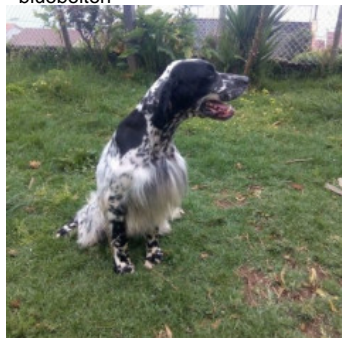

ARES

2016-06-01 (M) LOE 2326278
Couleur : Blanco y negro (bluebelton)

hosted by setter-anglais.fr

Père
AZOR DA BRISA DA RIA
2014-08-01 (M)
LOE 2213134
(Tr. C.P.)
- bluebelton

GAS DE REINADAMA dit BLAS
2008-07-28 (M) LOE 1814644 -
bluebelton

SONA 2007-07-15 (F) LOE 1788566 -
bluebelton

PALAZIENSIS RAMBO 1999-11-01
(M) LOI LO0060896 (Ch W0F/CH, IT T,
ITF, Camp. Tr. (Ch GQ), CH(ES)T, CH(GB)T) -
lemon

SACHA DE BOSENDE 2003-05-28
(F) LOE 1405830