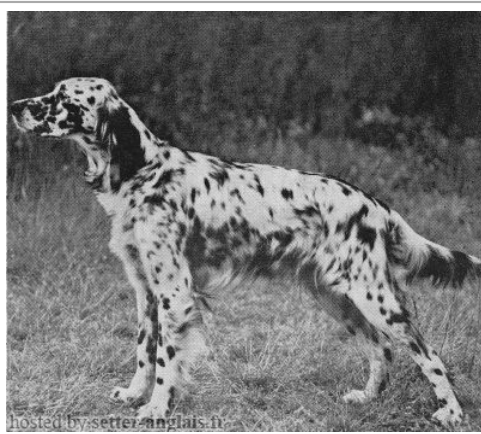

ISBA DES SUCS AUX MORDOREES

1973-11-24 (F) LOF 45515/4872

Titres : TR, CH IB

[fiche affixe](#)

| | | | |
|---|--|--|---|
| Père <u>TRESOR DU BEC ÉTOILE</u> (M) LOF 37820/01939 | <u>PACHA DE LAURENCIA</u> 1966-05-29 (M) LOF 30117/00651 (Ch P T) - tricolore  | <u>ISARD DU BOIS BAILLY</u> (M) LOF 18488 (Ch T) - lemon  | <u>XO DU VAL PAGNY</u> (M) LOF 11022. (Ch T IT B) |
| | | | <u>B'VIALA</u> (F) LOF 14781 |
| | | <u>NINIA DU VAL D'ARRY</u> (F) LOF 27572/00441 (TR, CH T) |  <u>NILO 12</u> (M) LOI ST5993 (Ch Italie T) |
| | | | <u>LUCKY DU VAL D'ARRY</u> (F) LOF 24160 (TR) |
| Mère <u>OCEANE</u> 1965-06-08 (F) LOF 28643/0640 | <u>OXA DU BEC ÉTOILE</u> (F) LOF 28177/00537 (TR) | <u>JOB DU VAL D'ARRY</u> (M) LOF 20090 |  <u>GALA DE PORT ARTHUR</u> (M) LOF 16657 (Ch A P T) |
| | | | <u>GALATEE DE KER HULEN</u> (F) LOF 16573 (TR) |
| | | <u>JAVA DU BEC ÉTOILE</u> (F) LOF 20063 |  <u>CLOVE WIND'EM</u> (M) LOF 15304 |
| | | | <u>DIZETTE</u> (F) LOF 14858 |
| | <u>LICO</u> (M) LOF 22774 | inconnu | inconnu |
| | | inconnu | inconnu |
| | <u>KALIE</u> (F) LOF 21736 | inconnu | inconnu |
| | | inconnu | inconnu |

Propriétaire : Mr Porte
 Sang italien (estimation) : 6 %
 Estimation des points au pédigrée : 26

Note : les données ne sont pas garanties. Elles ont été entrées par les membres sans garantie d'exactitude.