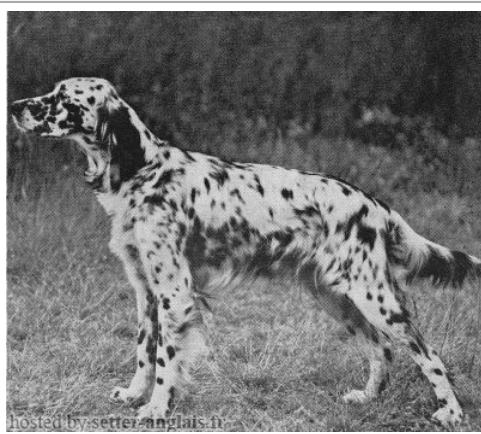

ISBA DES SUCS AUX MORDOREES

1973-11-24 (F) LOF 45515/4872

Titres : TR, CH IB

[fiche affixe](#)

Père <u>TRESOR DU BEC ÉTOILE</u> (M) LOF 37820/01939	<u>PACHA DE LAURENCIA</u> 1966-05-29 (M) LOF 30117/00651 (Ch P T) - tricolore 	<u>ISARD DU BOIS BAILLY</u> (M) LOF 18488 (Ch T) - lemon 	<u>XO DU VAL PAGNY</u> (M) LOF 11022. (Ch T IT B)	
			<u>B'VIALA</u> (F) LOF 14781	
				 <u>NILO 12</u> (M) LOI ST5993 (Ch Italie T)
				<u>LUCKY DU VAL D'ARRY</u> (F) LOF 24160 (TR)
Mère <u>OCEANE</u> 1965-06-08 (F) LOF 28643/0640	<u>OXA DU BEC ÉTOILE</u> (F) LOF 28177/00537 (TR)	<u>JOB DU VAL D'ARRY</u> (M) LOF 20090	 <u>GALA DE PORT ARTHUR</u> (M) LOF 16657 (Ch A P T)	
			<u>GALATEE DE KER HULEN</u> (F) LOF 16573 (TR)	
		<u>JAVA DU BEC ÉTOILE</u> (F) LOF 20063		 <u>CLOVE WIND'EM</u> (M) LOF 15304
				<u>DIZETTE</u> (F) LOF 14858
	<u>LICO</u> (M) LOF 22774	inconnu	inconnu	
		inconnu	inconnu	
	<u>KALIE</u> (F) LOF 21736	inconnu	inconnu	
		inconnu	inconnu	
		inconnu	inconnu	

Propriétaire : Mr Porte
 Sang italien (estimation) : 6 %
 Estimation des points au pédigrée : 26

Note : les données ne sont pas garanties. Elles ont été entrées par les membres sans garantie d'exactitude.